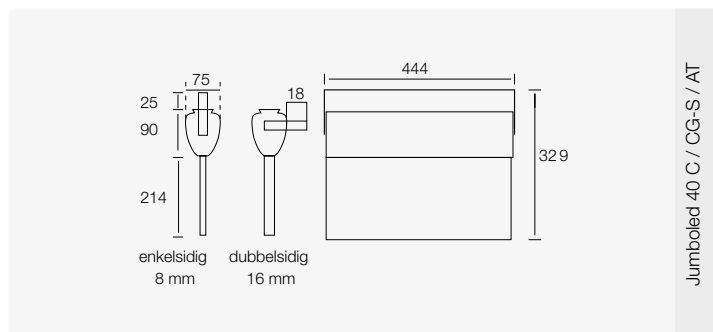

MÅTT/ MONTERINGSÄVSTÅND

Dimensioner i mm

TILLBEHÖR / RESERVDELAR

Art nr 7005745

Batteripack till AT-modeller.

FAKTA

	Centralmatade	Decentraliserade
Läsavstånd	30m, 40m och 60m	30m, 40m och 60m
IP-klass	IP65	IP65
Ytterhöljets färg	Silver	Silver
Ytterhöljets material	Stomme: Aluminium Skylt: Akryl	Stomme: Aluminium Skylt: Akryl
Brinntid	Enligt central	3 h vid batteridrift. Ljusåtergivning vid normaldrift 70 % vid nöddrift 100 %
Typ av montage	Tak/Vägg eller pendelmontage	Tak/Vägg eller pendelmontage
Anslutningsledning	1,2 m	1,2 m
Anslutningsspänning	Jumboled C: 95 - 265 V AC/DC 50/60 Hz	230 VAC 50/60 Hz
Strömförbrukning / Batteri	30 m: 28 mA / 40 m: 39 mA / 60 m: 54 mA	NiMh 6 V 800 mA
Effektförbrukning vid nät drift	30 m: 6,5 W / 40 m: 9 W / 60 m: 12,5 W	30 m: 3,5 W / 40 m: 5,5 W / 60 m: 7 W
Tillåten omgivande temperatur	-30°C till +40°C	+0°C till 40°C
Ljuskälla	LED 4 W, 2,5 W brinntid ca 100 000h	LED 4 W, 2,5 W brinntid ca 100 000h

Senast uppdaterad
2021-06-17