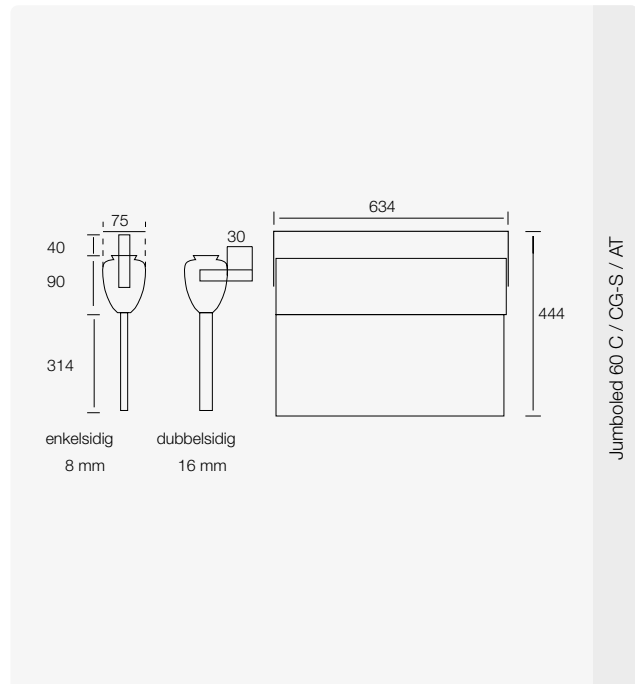

MÅTT/ MONTERINGSÄVSTÅND

Dimensioner i mm

TILLBEHÖR / RESERVDELAR

Art nr 7005745

Batteripack till AT-modeller.

FAKTA

	Centralmatade	Decentraliserade
Läsavstånd	30m, 40m och 60m	30m, 40m och 60m
IP-klass	IP65	IP65
Ytterhöljets färg	Silver	Silver
Ytterhöljets material	Stomme: Aluminium Skylt: Akryl	Stomme: Aluminium Skylt: Akryl
Brinntid	Enligt central	3 h vid batteridrift. Ljusåtergivning vid normaldrift 70 % vid nöddrift 100 %
Typ av montage	Tak/Vägg eller pendelmontage	Tak/Vägg eller pendelmontage
Anslutningsledning	1,2 m	1,2 m
Anslutningsspänning	Jumboled C: 95 - 265 V AC/DC 50/60 Hz	230 VAC 50/60 Hz
Strömförbrukning / Batteri	30 m: 28 mA / 40 m: 39 mA / 60 m: 54 mA	NiMh 6 V 800 mA
Effektförbrukning vid nät drift	30 m: 6,5 W / 40 m: 9 W / 60 m: 12,5 W	30 m: 3,5 W / 40 m: 5,5 W / 60 m: 7 W
Tillåten omgivande temperatur	-30°C till +40°C	+0°C till 40°C
Ljuskälla	LED 4 W, 2,5 W brinntid ca 100 000h	LED 4 W, 2,5 W brinntid ca 100 000h

Senast uppdaterad
2021-06-17