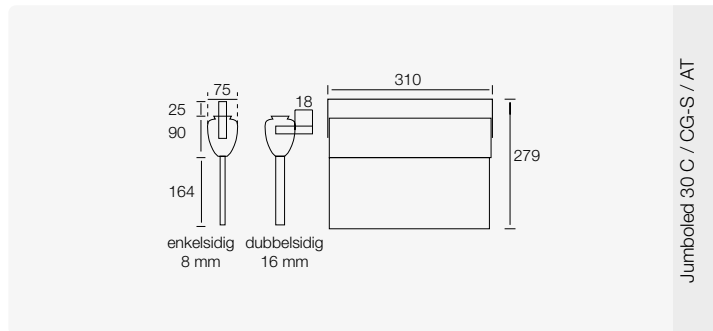

MÅTT/ MONTERINGSÄVSTÅND

Dimensioner i mm

TILLBEHÖR / RESERVDELAR

Art nr 7005745

Batteripack till AT-modeller.

FAKTA

	Centralmatade	Decentraliserade
Läsavstånd	30m, 40m och 60m	30m, 40m och 60m
IP-klass	IP65	IP65
Ytterhöljets färg	Silver	Silver
Ytterhöljets material	Stomme: Aluminium Skylt: Akryl	Stomme: Aluminium Skylt: Akryl
Brinntid	Enligt central	3 h vid batteridrift. Ljusåtergivning vid normaldrift 70 % vid nöddrift 100 %
Typ av montage	Tak/Vägg eller pendelmontage	Tak/Vägg eller pendelmontage
Anslutningsledning	1,2 m	1,2 m
Anslutningsspänning	Jumboled C: 95 - 265 V AC/DC 50/60 Hz	230 VAC 50/60 Hz
Strömförbrukning / Batteri	30 m: 28 mA / 40 m: 39 mA / 60 m: 54 mA	NiMh 6 V 800 mA
Effektförbrukning vid nät drift	30 m: 6,5 W / 40 m: 9 W / 60 m: 12,5 W	30 m: 3,5 W / 40 m: 5,5 W / 60 m: 7 W
Tillåten omgivande temperatur	-30°C till +40°C	+0°C till 40°C
Ljuskälla	LED 4 W, 2,5 W brinntid ca 100 000h	LED 4 W, 2,5 W brinntid ca 100 000h

Senast uppdaterad
2021-06-17