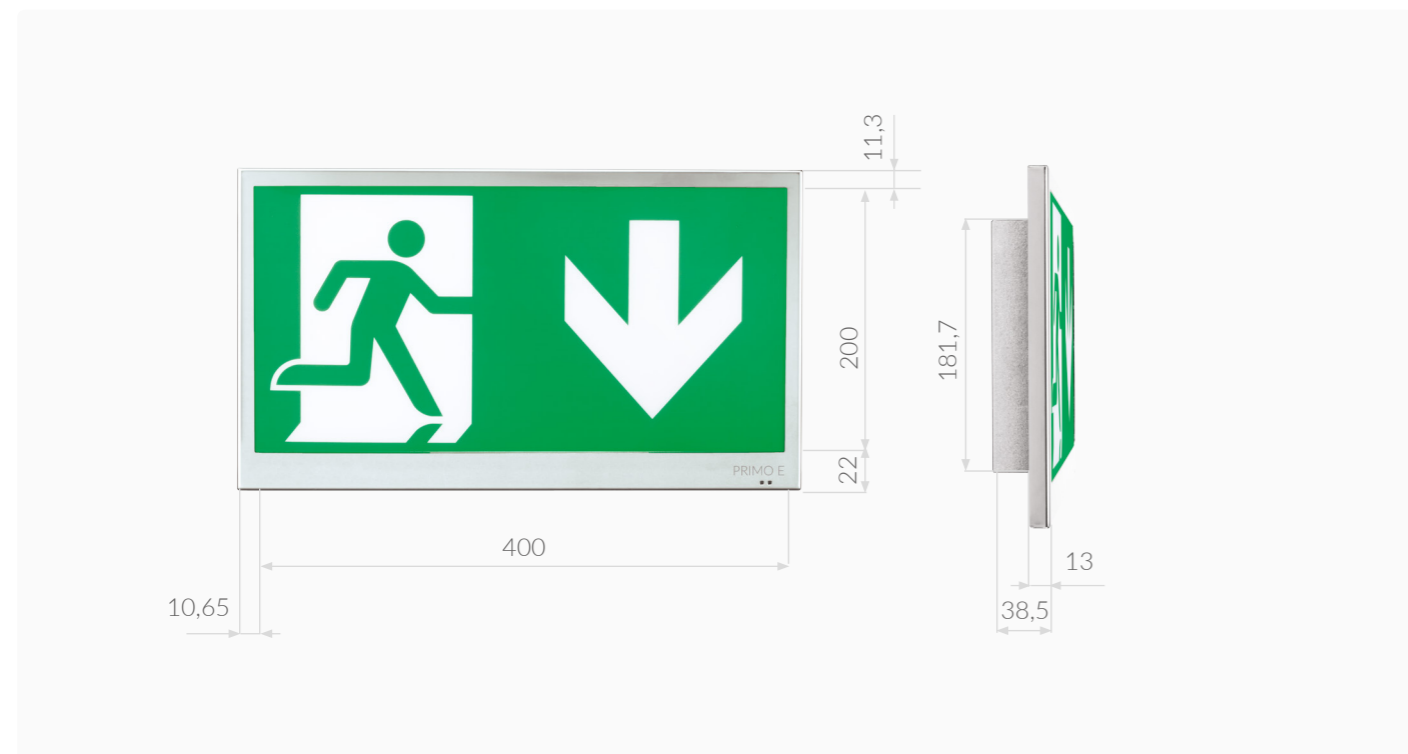

MÅTT

Dimensioner i mm