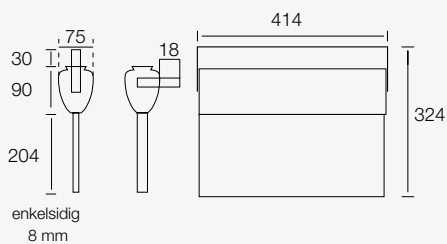

Art nr 779185 Pil ner, höger, vänster
Art nr 779180 Pil ner, höger, vänster
Cold -20° C
Art nr 779181 Pil ner, höger, vänster, DALI

Jumboled 60 AT SET

Armaturlösning med inbyggda batterier, inkl. piktogram, komplett armatur med självtest (60 m).

Art nr 779188 Pil ner, höger, vänster
Art nr 779186 Pil ner, höger, vänster
Cold -20° C
Art nr 779187 Pil ner, höger, vänster, DALI

MÅTT/ MONTERINGSÄVSTÅND

Dimensioner i mm

Jumboled 30 SET

Jumboled 40 SET