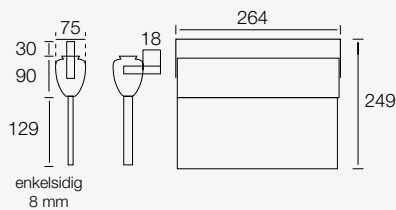

Art nr 779176 Pil ner, höger, vänster
Art nr 779174 Pil ner, höger, vänster
Cold -20° C
Art nr 779175 Pil ner, höger, vänster, DALI

Jumboled 40 AT SET

Armaturlösning med inbyggda batterier, inkl. piktogram, komplett armatur med självtest (40 m).

Art nr 779185 Pil ner, höger, vänster
Art nr 779180 Pil ner, höger, vänster
Cold -20° C
Art nr 779181 Pil ner, höger, vänster, DALI

Jumboled 60 AT SET

Armaturlösning med inbyggda batterier, inkl. piktogram, komplett armatur med självtest (60 m).

Art nr 779188 Pil ner, höger, vänster
Art nr 779186 Pil ner, höger, vänster
Cold -20° C
Art nr 779187 Pil ner, höger, vänster, DALI

MÅTT/ MONTERINGSÄVSTÅND

Dimensioner i mm

Jumboled 30 SET

Jumboled 40 SET