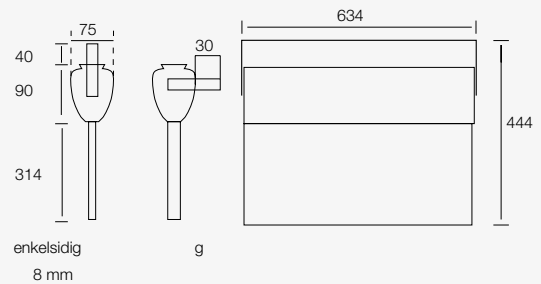

Art nr 779185 Pil ner, höger, vänster
Art nr 779180 Pil ner, höger, vänster
Cold -20° C
Art nr 779181 Pil ner, höger, vänster, DALI

Jumboled 60 AT SET

Armaturlösning med inbyggda batterier, inkl. piktogram, komplett armatur med självtest (60 m).

Art nr 779188 Pil ner, höger, vänster
Art nr 779186 Pil ner, höger, vänster
Cold -20° C
Art nr 779187 Pil ner, höger, vänster, DALI

MÅTT/ MONTERINGSÄVSTÅND

Dimensioner i mm

Jumboled 30 SET

Jumboled 40 SET