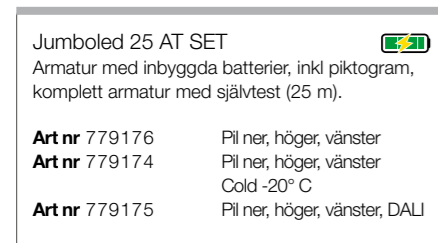

Jumboled 25 AT SET
Armatur med inbyggda batterier, inkl. piktogram, komplett armatur med självtest (25 m).

Art nr 779176 Pil ner, höger, vänster
Art nr 779174 Pil ner, höger, vänster
Cold -20° C
Art nr 779175 Pil ner, höger, vänster, DALI