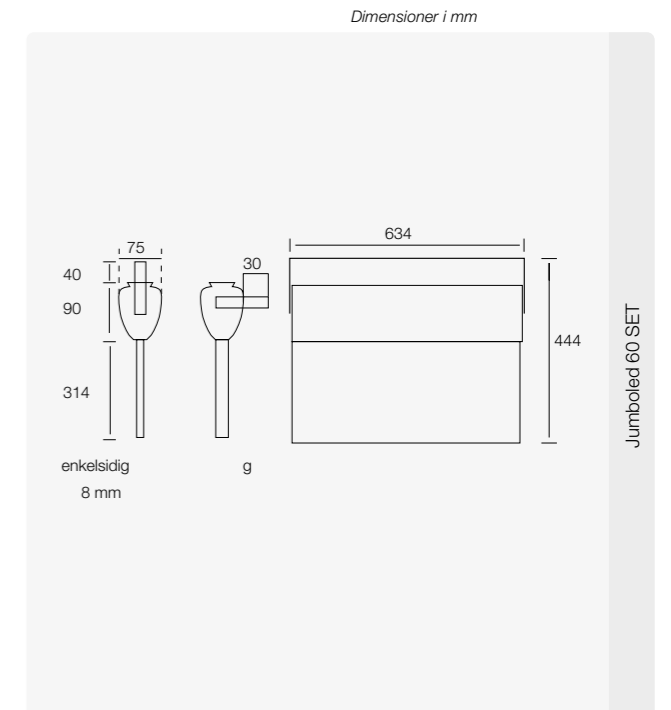

MÅTT/ MONTERINGSÄVSTÅND

FAKTA

	Centralmatade	Decentraliserade
Läsavstånd	25m, 40m och 60m	25m, 40m och 60m
IP-klass	IP65	IP65
Ytterhöljets färg	Silver	Silver
Ytterhöljets material	Stomme: Vit aluminium Skylt: Akryl	Stomme: Vit aluminium Skylt: Akryl
Brinntid	Enligt central	3 h vid batteridrift. Ljusåtergivning vid normaldrift 70 % vid nöddrift 100 %
Typ av montage	Tak/Vägg eller pendelmontage	Tak/Vägg eller pendelmontage
Anslutningsledning	1,2 m	1,2 m
Anslutningsspänning	Jumboled 25 C: 100 – 265 V AC/DC 50/60 Hz Jumboled 40 C: 230 V AC/DC	230 VAC 50/60 Hz
Strömförbrukning / Batteri	25 m: 28 mA / 40 m: 39 mA / 60 m: 54 mA	Li-ion 3,7V / 1h Li-ion 6V / 3 h
Effektförbrukning vid nätdrift	25 m: 2,5 W / 40 m: 6 W / 60 m: 12,5 W	25 m: 3,5 W / 40 m: 8 W / 60 m: 10 W
Tillåten omgivande temperatur	-30°C till +40°C	+0°C till 40°C, Cold -20° C
Ljuskälla	Brinntid ca 100 000h	Brinntid ca 100 000h