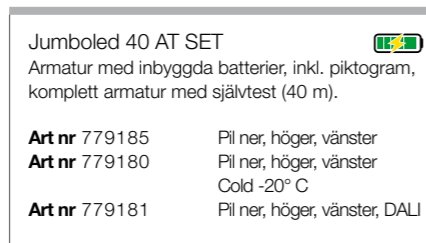

**Jumboled 60 CG-S SET**  
Centralmatad armatur med CG-S funktion, inkl. piktogram, komplett armatur (60 m).  
**Art nr 779184** Pil ner, höger, vänster

**Jumboled 25 CB-A SET**  
Centralmatad armatur med CB-A funktion, inkl. piktogram, komplett armatur (25 m).  
**Art nr 781403** Pil ner, höger, vänster

**Jumboled 40 CB-A SET**  
Centralmatad armatur med CB-A funktion, inkl. piktogram, komplett armatur (40 m).  
**Art nr 781404** Pil ner, höger, vänster

**Jumboled 60 CB-A SET**  
Centralmatad armatur med CB-A funktion, inkl. piktogram, komplett armatur (60 m).  
**Art nr 781405** Pil ner, höger, vänster

**Jumboled 25 AT SET**  
Armatur med inbyggda batterier, inkl. piktogram, komplett armatur med självtest (25 m).

**Art nr 779176** Pil ner, höger, vänster  
**Art nr 779174** Pil ner, höger, vänster  
Cold -20° C  
**Art nr 779175** Pil ner, höger, vänster, DALI