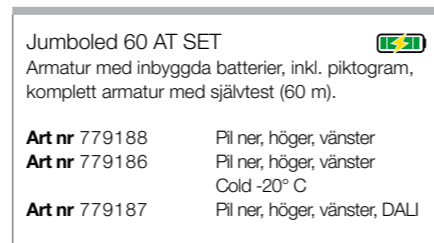

Jumboled 60 AT SET
Armatur med inbyggda batterier, inkl. piktogram, komplett armatur med självtest (60 m).

Art nr 779188 Pil ner, höger, vänster
Art nr 779186 Pil ner, höger, vänster
Cold -20° C
Art nr 779187 Pil ner, höger, vänster, DALI