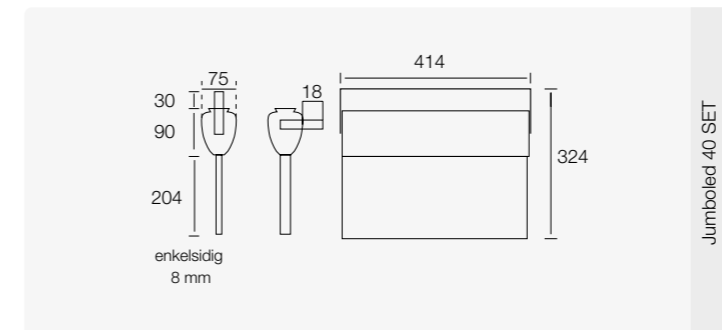

MÅTT/ MONTERINGSÄVSTÅND

FAKTA

	Centralmatade	Decentraliserade
Läsavstånd	25m, 40m och 60m	25m, 40m och 60m
IP-klass	IP65	IP65
Ytterhöljets färg	Silver	Silver
Ytterhöljets material	Stomme: Vit aluminium Skylt: Akryl	Stomme: Vit aluminium Skylt: Akryl
Brinntid	Enligt central	3 h vid batteridrift. Ljusåtergivning vid normaldrift 70 % vid nöddrift 100 %
Typ av montage	Tak/Vägg eller pendelmontage	Tak/Vägg eller pendelmontage
Anslutningsledning	1,2 m	1,2 m
Anslutningsspänning	Jumboled 25 C: 100 – 265 V AC/DC 50/60 Hz Jumboled 40 C: 230 V AC/DC	230 VAC 50/60 Hz
Strömförbrukning / Batteri	25 m: 28 mA / 40 m: 39 mA / 60 m: 54 mA	Li-ion 3,7V / 1h Li-ion 6V / 3 h
Effektförbrukning vid nätdrift	25 m: 2,5 W / 40 m: 6 W / 60 m: 12,5 W	25 m: 3,5 W / 40 m: 8 W / 60 m: 10 W
Tillåten omgivande temperatur	-30°C till +40°C	+0°C till 40°C, Cold -20° C
Ljuskälla	Brinntid ca 100 000h	Brinntid ca 100 000h