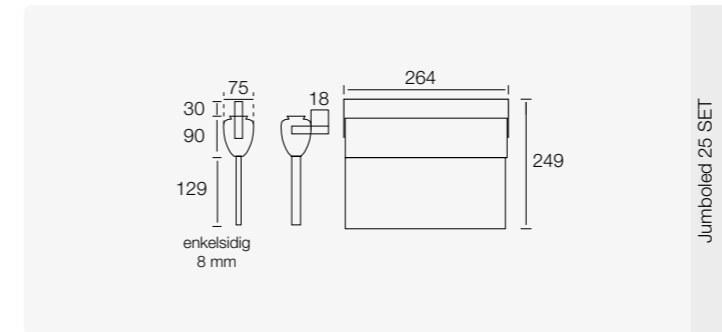

MÅTT/ MONTERINGSÄVSTÅND

FAKTA

	Centralmatade	Decentraliserade
Läsavstånd	25m, 40m och 60m	25m, 40m och 60m
IP-klass	IP65	IP65
Ytterhöljets färg	Silver	Silver
Ytterhöljets material	Stomme: Vit aluminium Skylt: Akryl	Stomme: Vit aluminium Skylt: Akryl
Brinntid	Enligt central	3 h vid batteridrift. Ljusåtergivning vid normaldrift 70 % vid nöddrift 100 %
Typ av montage	Tak/Vägg eller pendelmontage	Tak/Vägg eller pendelmontage
Anslutningsledning	1,2 m	1,2 m
Anslutningsspänning	Jumboled 25 C: 100 – 265 V AC/DC 50/60 Hz Jumboled 40 C: 230 V AC/DC	230 VAC 50/60 Hz
Strömförbrukning / Batteri	25 m: 28 mA / 40 m: 39 mA / 60 m: 54 mA	Li-ion 3,7V / 1h Li-ion 6V / 3 h
Effektförbrukning vid nätdrift	25 m: 2,5 W / 40 m: 6 W / 60 m: 12,5 W	25 m: 3,5 W / 40 m: 8 W / 60 m: 10 W
Tillåten omgivande temperatur	-30°C till +40°C	+0°C till 40°C, Cold -20° C
Ljuskälla	Brinntid ca 100 000h	Brinntid ca 100 000h