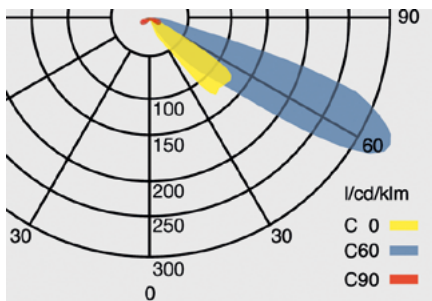

FAKTA

	Centralmatade	Decentraliserade
Ytterhöljets färg	Steplight: Vitlackerad (valfri färg på förfrågan) 91011: Antracit RAL 7016 (valfri färg på förfrågan)	Vitlackerad (valfri färg på förfrågan)
IP-klass	Steplight: IP20 91011: IP65	IP20
Ytterhöljets material	Steplight: Stålblåt 91011: Aluminium	Stålblåt
Typ av montage	Infälld i vägg eller trapp	Infälld i vägg eller trapp
Anslutningsklämmor	Steplight: 2 x 1,5 mm² 91011: 2 x 3 x 2,5 mm²	Överkopplingsbar 2 x 1,5 mm²
Anslutningsspänning	Steplight: 230 V AC 91011: 220 - 240 V AC, 50/60 Hz 176 - 275 V DC	230 V AC
Strömförbrukning -batteridrift / Batteri	Steplight: 11 mA 91011: 10 mA	4 mA / NiMh 6 V 800 mA
Effekt	Steplight: Ca. 2,5 W 91011: 4,6 VA/2,1 W	3,5 W
Tillåten omgivande temperatur	Steplight: -30°C till +40°C 91011: -20°C till +40°C	0°C till +40°C
Ljuskälla	Steplight: Dioder 2 x 1 W, Luxeon LED 91011: Dioder 7 x 0,2 W LED/4000K	Dioder 2 x 1 W, Luxeon LED
Brinntid	Enligt central	3 h, ljusåtergivning vid normaldrift 70 %, vid nöddrift 100 %

PROJEKTERINGSGUIDE

Ljuskurva 19011 LED CG-S