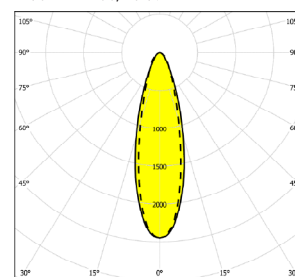

BISON-LED-CG/PC-30°

— C0-C180   - - - - C90-C270

BISON-LED-CG/PC-60°