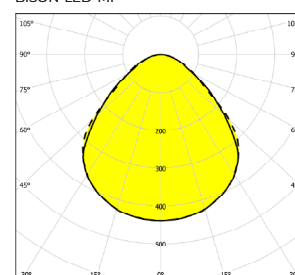

BISON-LED-OPG

— C0-C180 - - - - C90-C270

BISON-LED-MP

— C0-C180 - - - - C90-C270

Order number	Name	Lighting fixture luminous flux (lm)	Power input (W)	Rated power output (lm/W)	Ta max (°C)	Dimensions of lighting fixture A x B x C (mm)	Mounting spacing D x E (mm)
CG							
051924	BISON-LED-13500-CG-30-G2-4K	12189	78	156	55	660x330x55	617x287
051925	BISON-LED-13500-CG-60-G2-4K	11975	78	154	55	660x330x55	617x287
051930	BISON-LED-26500-CG-30-G2-4K	24378	155	157	55	1220x330x55	1177x287
051931	BISON-LED-26500-CG-60-G2-4K	23951	155	155	55	1220x330x55	1177x287
OPG							
051920	BISON-LED-13500-OPG-G2-4K	11202	78	144	55	660x330x55	617x287
051932	BISON-LED-19000-OPG-G2-4K	15741	110	143	55	660x580x55	621x541
051926	BISON-LED-26500-OPG-G2-4K	22404	155	145	55	1220x330x55	1177x287
051934	BISON-LED-37500-OPG-G2-4K	31483	220	143	60	1220x580x55	1177x537
PC							
051921	BISON-LED-13500-PC-60-G2-4K	11215	78	144	55	660x330x55	617x287
051922	BISON-LED-13500-PC-30-G2-4K	11388	78	146	55	660x330x55	617x287
051927	BISON-LED-26500-PC-60-G2-4K	22431	155	145	55	1220x330x55	1177x287
051928	BISON-LED-26500-PC-30-G2-4K	22777	155	147	55	1220x330x55	1177x287