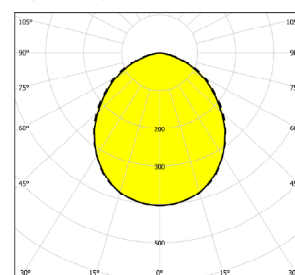

BISON-LED-OPG

— C0-C180 - - - - C90-C270

BISON-LED-MP

— C0-C180 - - - - C90-C270

Order number	Name	Lighting fixture luminous flux (lm)	Power input (W)	Rated power output (lm/W)	Ta max (°C)	Dimensions of lighting fixture A x B x C (mm)	Mounting spacing D x E (mm)
CG							
051924	BISON-LED-13500-CG-30-G2-4K	12189	78	156	55	660x330x55	617x287
051925	BISON-LED-13500-CG-60-G2-4K	11975	78	154	55	660x330x55	617x287
051930	BISON-LED-26500-CG-30-G2-4K	24378	155	157	55	1220x330x55	1177x287
051931	BISON-LED-26500-CG-60-G2-4K	23951	155	155	55	1220x330x55	1177x287
OPG							
051920	BISON-LED-13500-OPG-G2-4K	11202	78	144	55	660x330x55	617x287
051932	BISON-LED-19000-OPG-G2-4K	15741	110	143	55	660x580x55	621x541
051926	BISON-LED-26500-OPG-G2-4K	22404	155	145	55	1220x330x55	1177x287
051934	BISON-LED-37500-OPG-G2-4K	31483	220	143	60	1220x580x55	1177x537
PC							
051921	BISON-LED-13500-PC-60-G2-4K	11215	78	144	55	660x330x55	617x287
051922	BISON-LED-13500-PC-30-G2-4K	11388	78	146	55	660x330x55	617x287
051927	BISON-LED-26500-PC-60-G2-4K	22431	155	145	55	1220x330x55	1177x287
051928	BISON-LED-26500-PC-30-G2-4K	22777	155	147	55	1220x330x55	1177x287